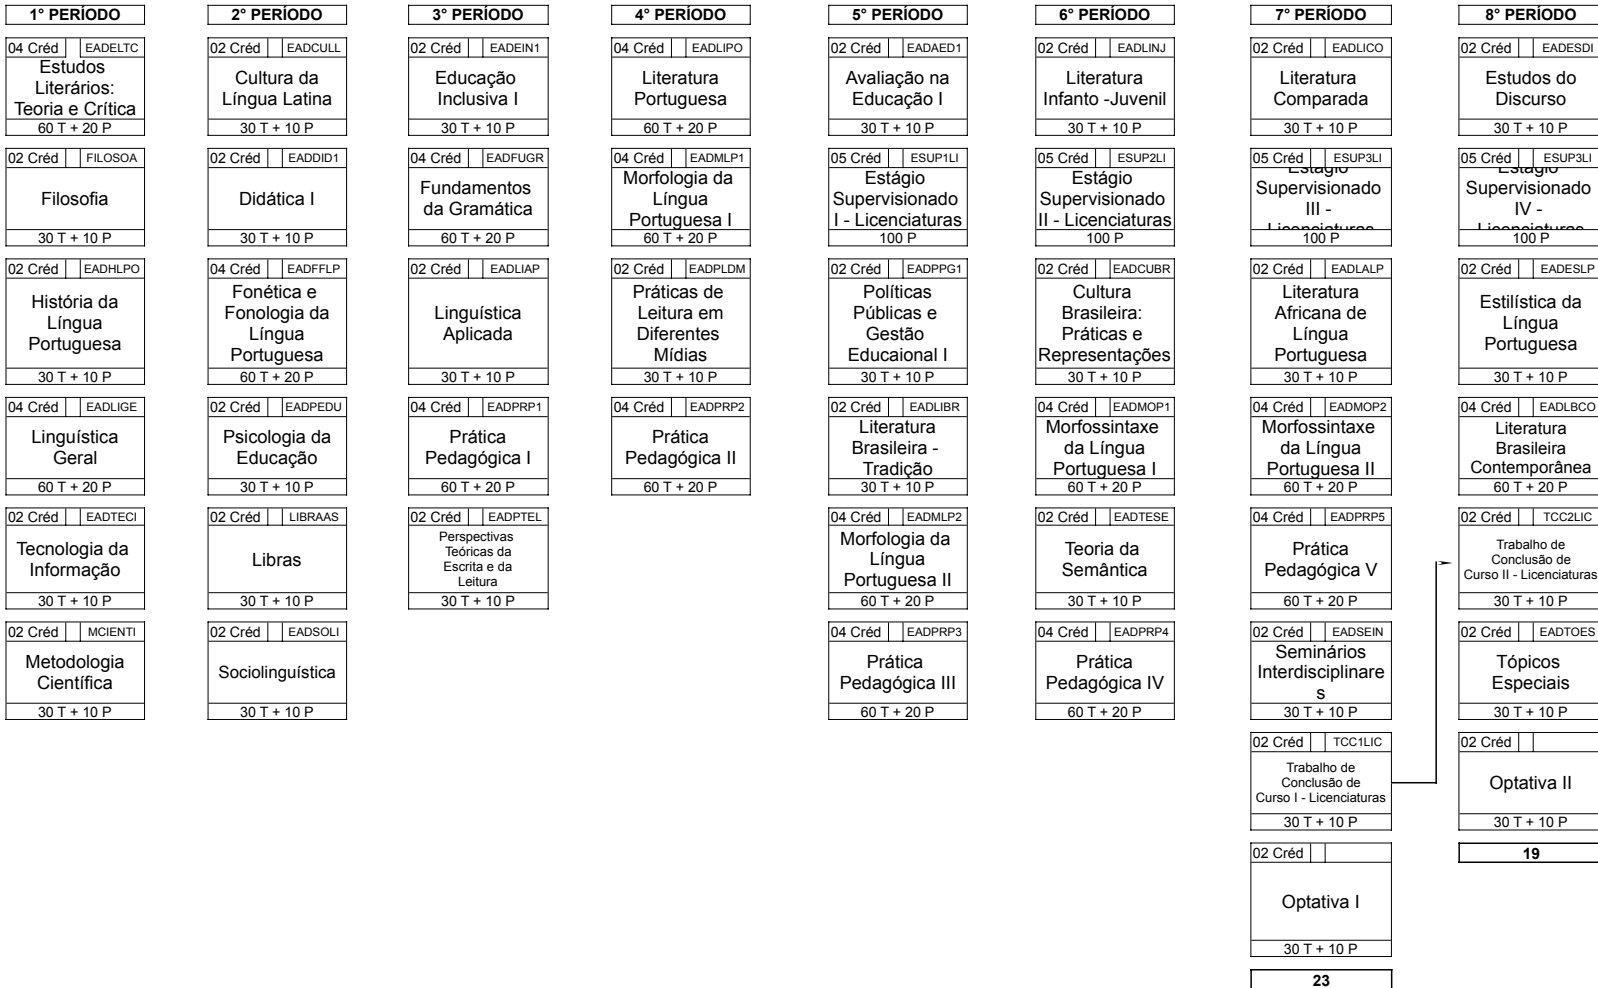

# Fluxograma do Curso de Letras EaD - 2021/1

Legenda			
T	horas Teóricas		
P	horas Prática		

	Créditos	CH - T	CH - P	CH - Total
<b>Total de Disciplinas (Horas)</b>	150	1950	1050	3000
<b>Atividades Complementares (Horas)</b>				200
<b>Total Geral (Horas)</b>	150	1950	1050	3200